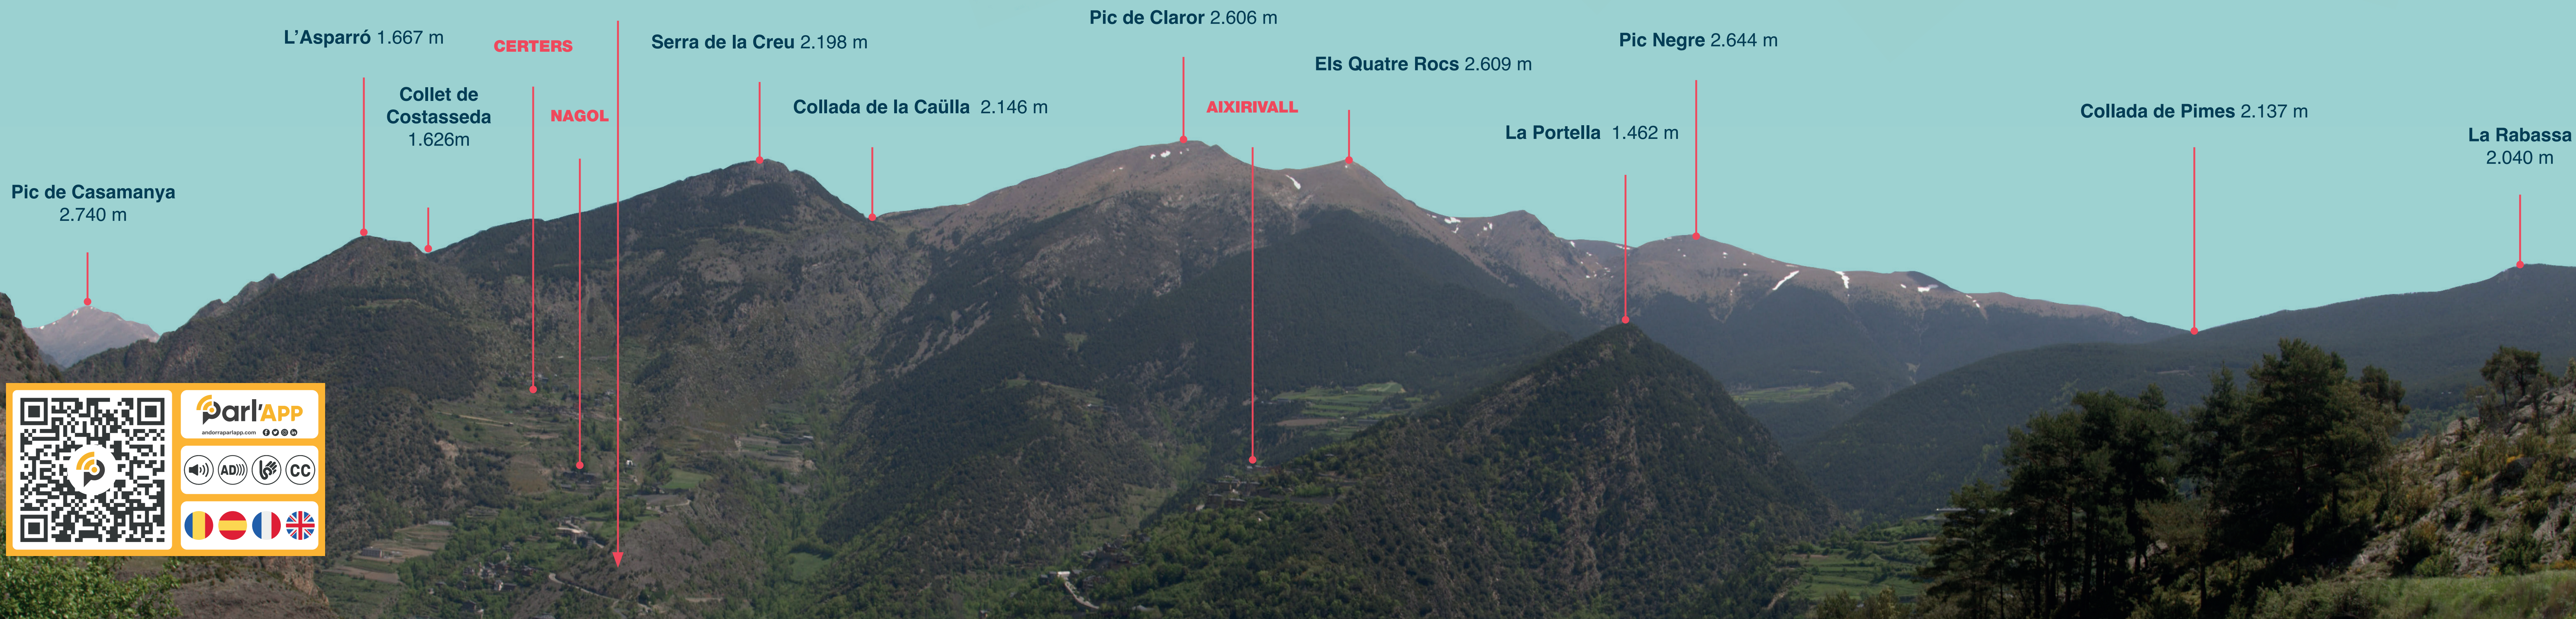

El coll de Jou

Fauna local Faune locale Local fauna

Xoriguer Comú -
Cernícalo -
Faucon Crécerelle -
Common Kestrel

Falcó Pelegrí -
Halcón Peregrino -
Faucon Pèlerin -
Peregrine Falcon

Aligot Vesper -
Abejero Europeo -
Bondrée Apivore -
Honey Buzzard

Aufrany -
Alimoche -
Percnoptère -
Egyptian Vulture

Voltor Comú -
Buitre Leonado -
Vautour Fauve -
Griffon Vulture

Milà Negre -
Milano Negro -
Milan Noir -
Black Kite

Flora local Flore locale Local flora

Boix -
Boj -
Buis -
Boxwood

Argelaga -
Aliaga -
Genêt Épineux -
Broom

Savina -
Sabina -
Genévrier
de Phénicie -
Juniper

Alzina -
Encina -
Chêne Vert -
Holm Oak

Parl'APP
andorra.parlapp.com

🔊 AD 🗎 CC

🇧🇪 🇪🇸 🇫🇷 🇬🇧