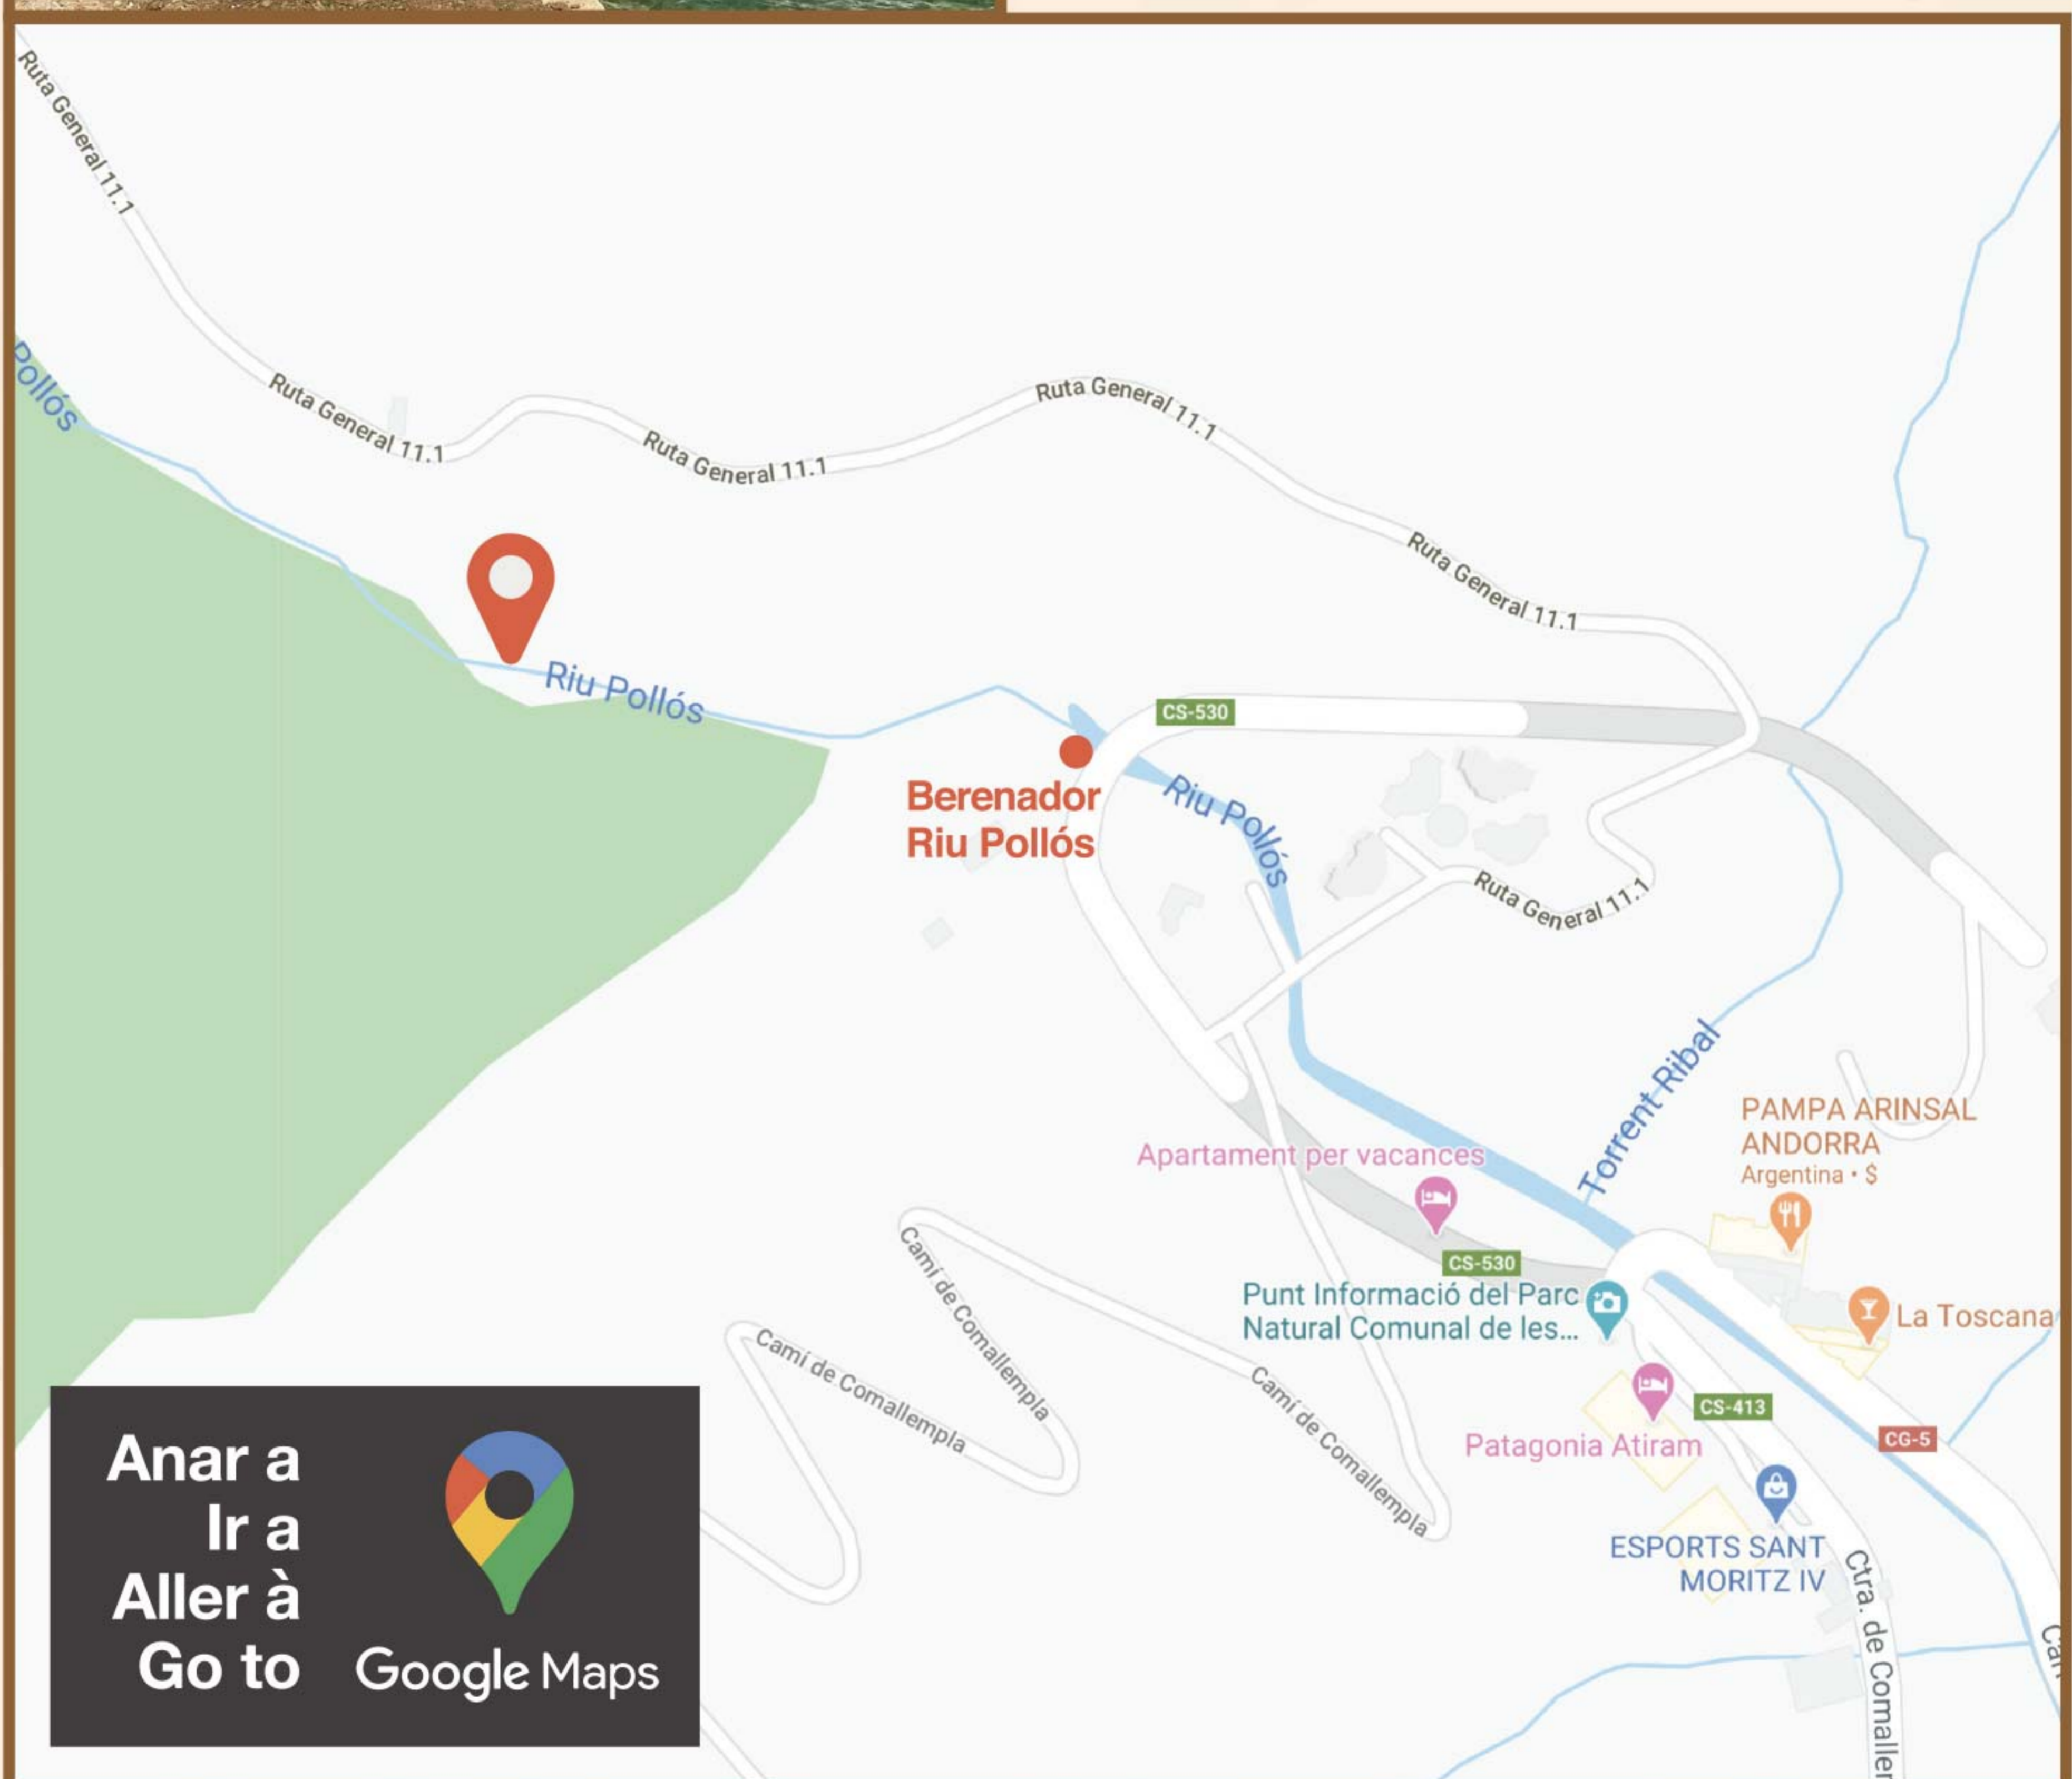

Carretera Arcalís
Berenador d'Encodina

Latitud
42.624732
42°37'29.0"N

Longitud
1.526664
1°31'36.0"E

Troba el
tamarro

Massa

La Massana

Carretera d'Arinsal
Berenador Riu Pollós

Latitud
42.580389
42°34'49.4"N

Longitud
1.473250
1°28'23.7"E

Troba el
tamarro

Andy

Andorra la Vella

Carretera de la Comella
Circuit dels Miradors
(Bosc Negre)

Latitud
42.491508
42°29'29.4"N

Longitud
1.525710
1°31'32.6"E

Troba el
tamarro

Lau

Sant Julià de Lòria

Carretera de la Rabassa
Camí Comabella

Latitud
42.443237
42°26'35.7"N

Longitud
1.493215
1°29'35.6"E

Troba el
tamarro

Caldes

Escaldes-Engordany

Carretera d'Engolasters
Circuit de les Fonts

Latitud
42.514054
42°30'50.6"N

Longitud
1.567855
1°34'04.3"E

Troba el
tamarro