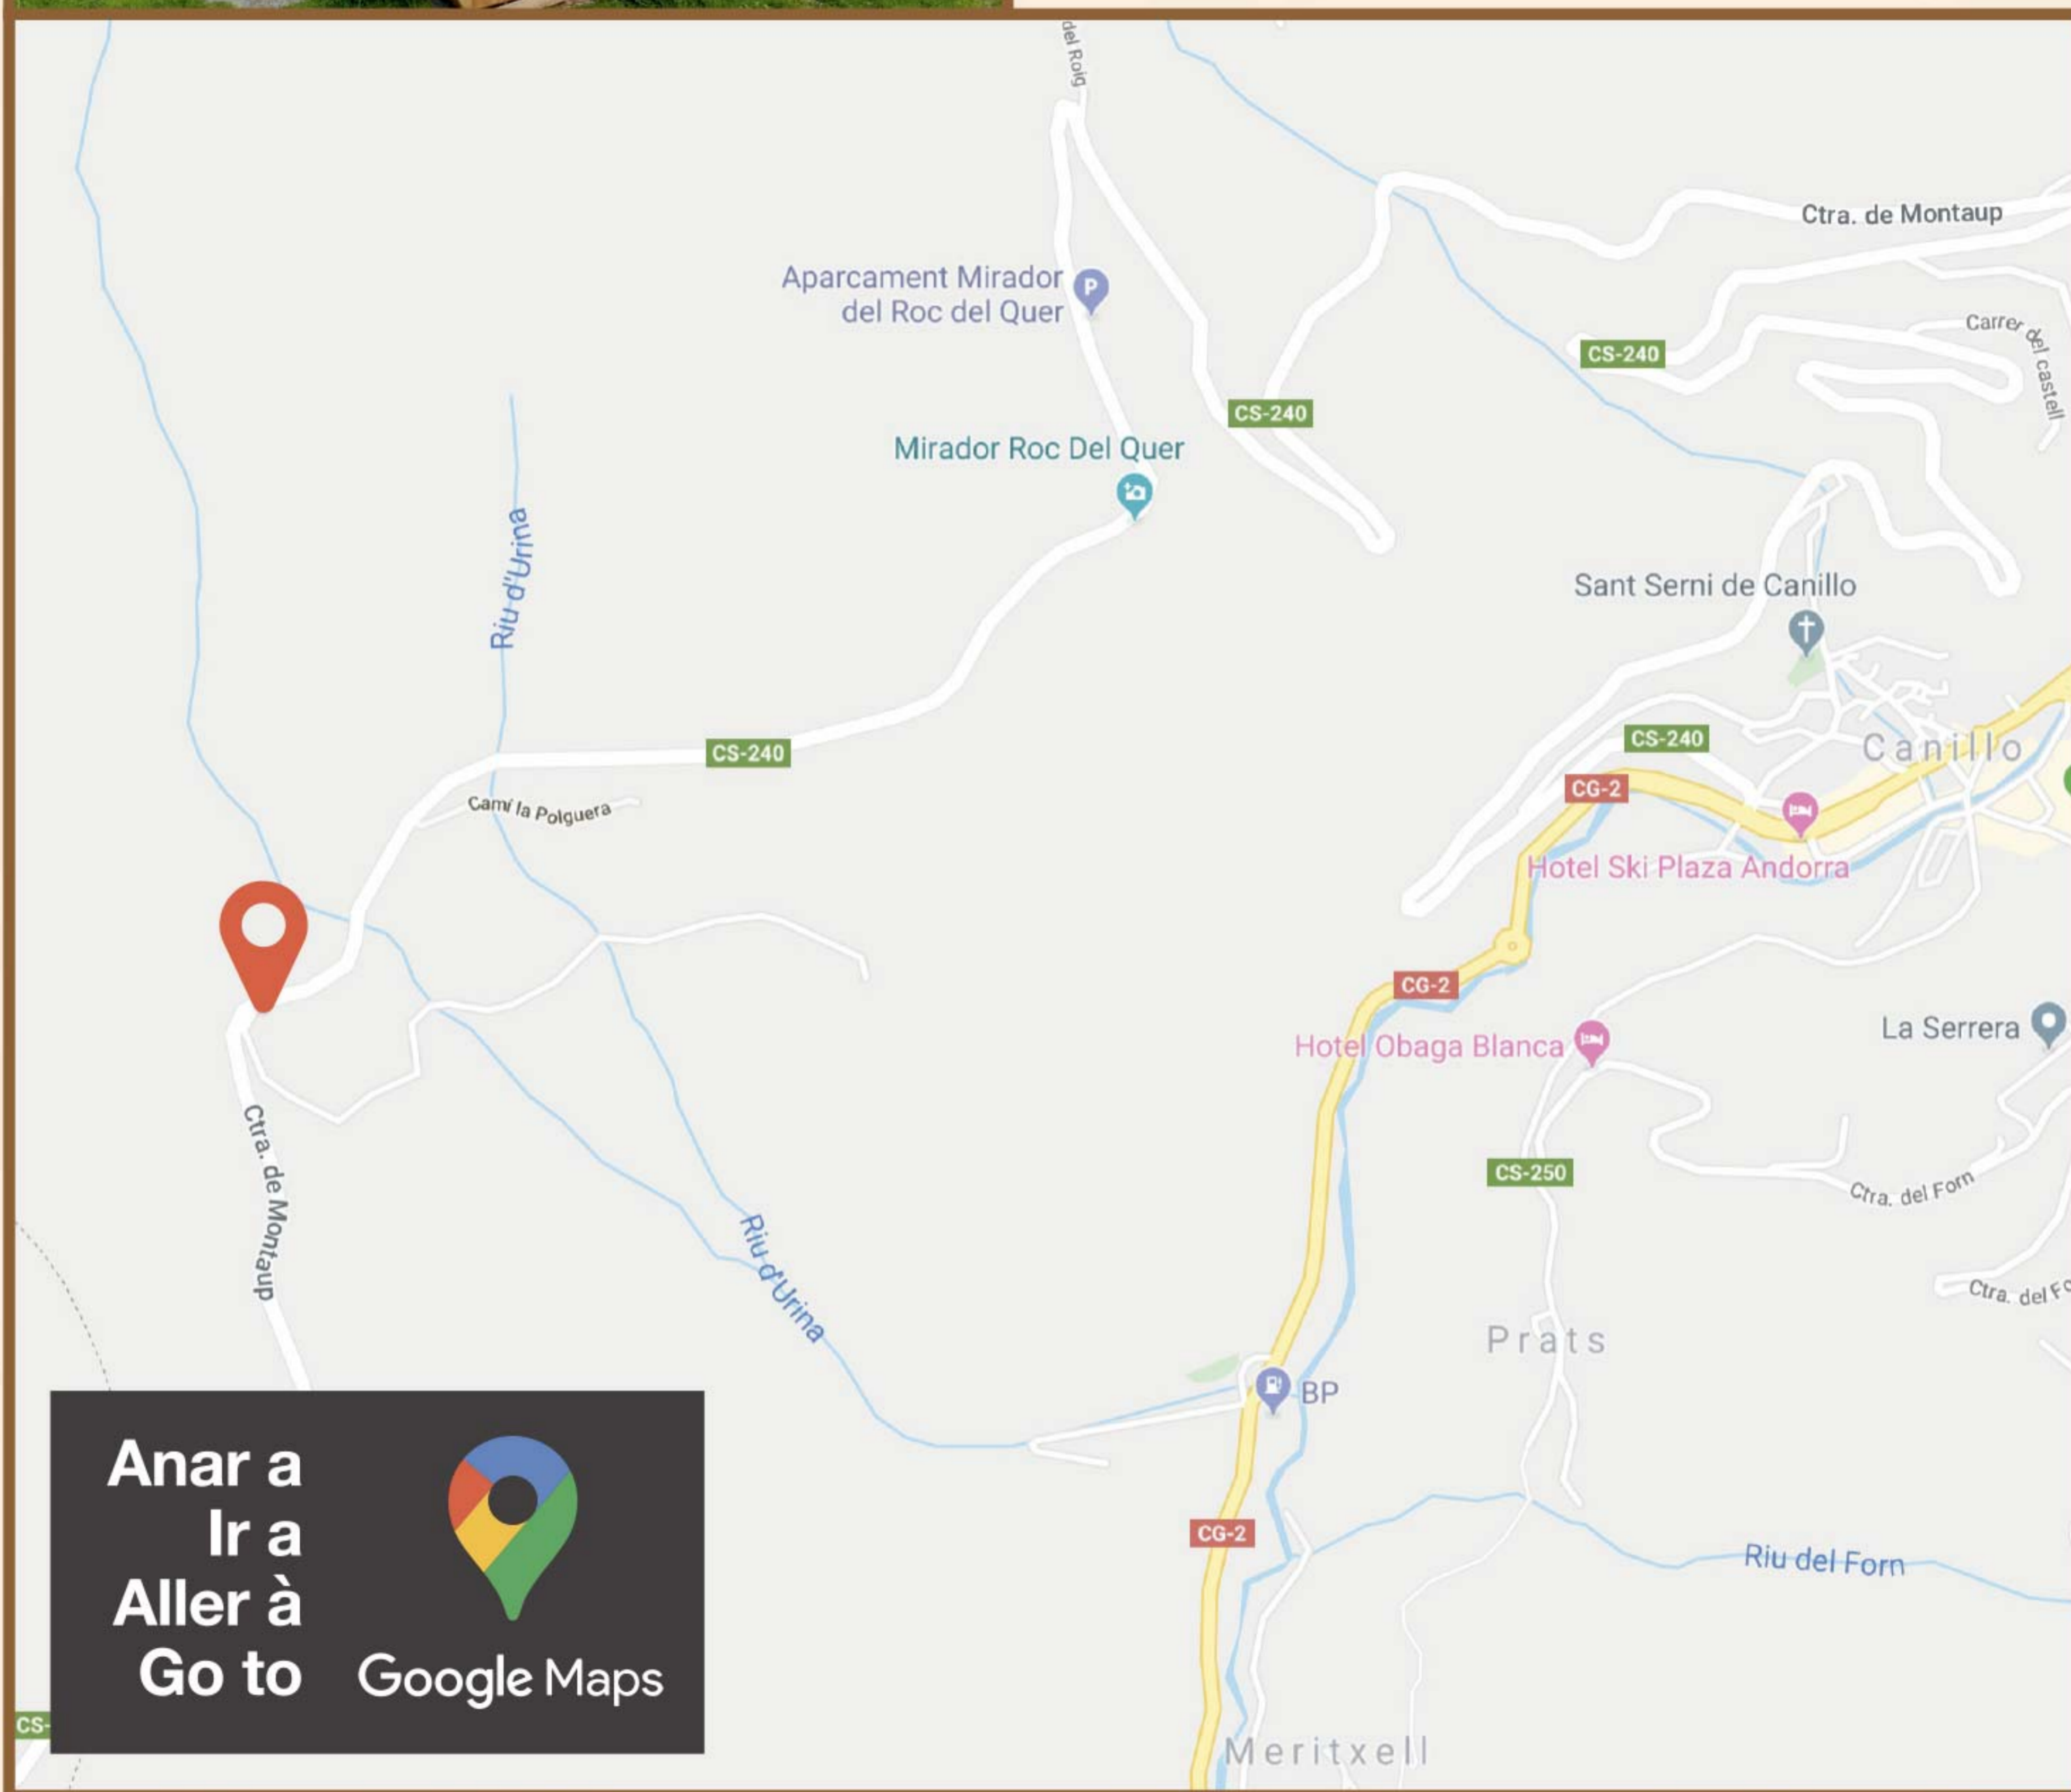

Mapa de localització

Clica sobre de cada tamarro per descobrir on s'amaguen

Pulsa sobre cada tamarro para descubrir dónde se esconden
Cliquez sur chaque tamarro pour découvrir où ils se cachent
Click on each tamarro to discover where they are hiding

Troba el tamarro

Nilo

Canillo

Carretera de Montaup
Planells de Mereig

Anar a
Ir a
Aller à
Go to

Latitud
42.563751
42°33'49.5"N

Longitud
1.574804
1°34'29.3"E

Troba el
tamarro

Longitud
1.473250
1°28'23.7"E

Troba el
tamarro

Andy

Andorra la Vella

Carretera de la Comella
Circuit dels Miradors
(Bosc Negre)

Latitud
42.491508
42°29'29.4"N

Longitud
1.525710
1°31'32.6"E

Troba el
tamarro

Carretera d'Engolasters
Circuit de les Fonts

Latitud
42.514054
42°30'50.6"N

Longitud
1.567855
1°34'04.3"E

Troba el
tamarro