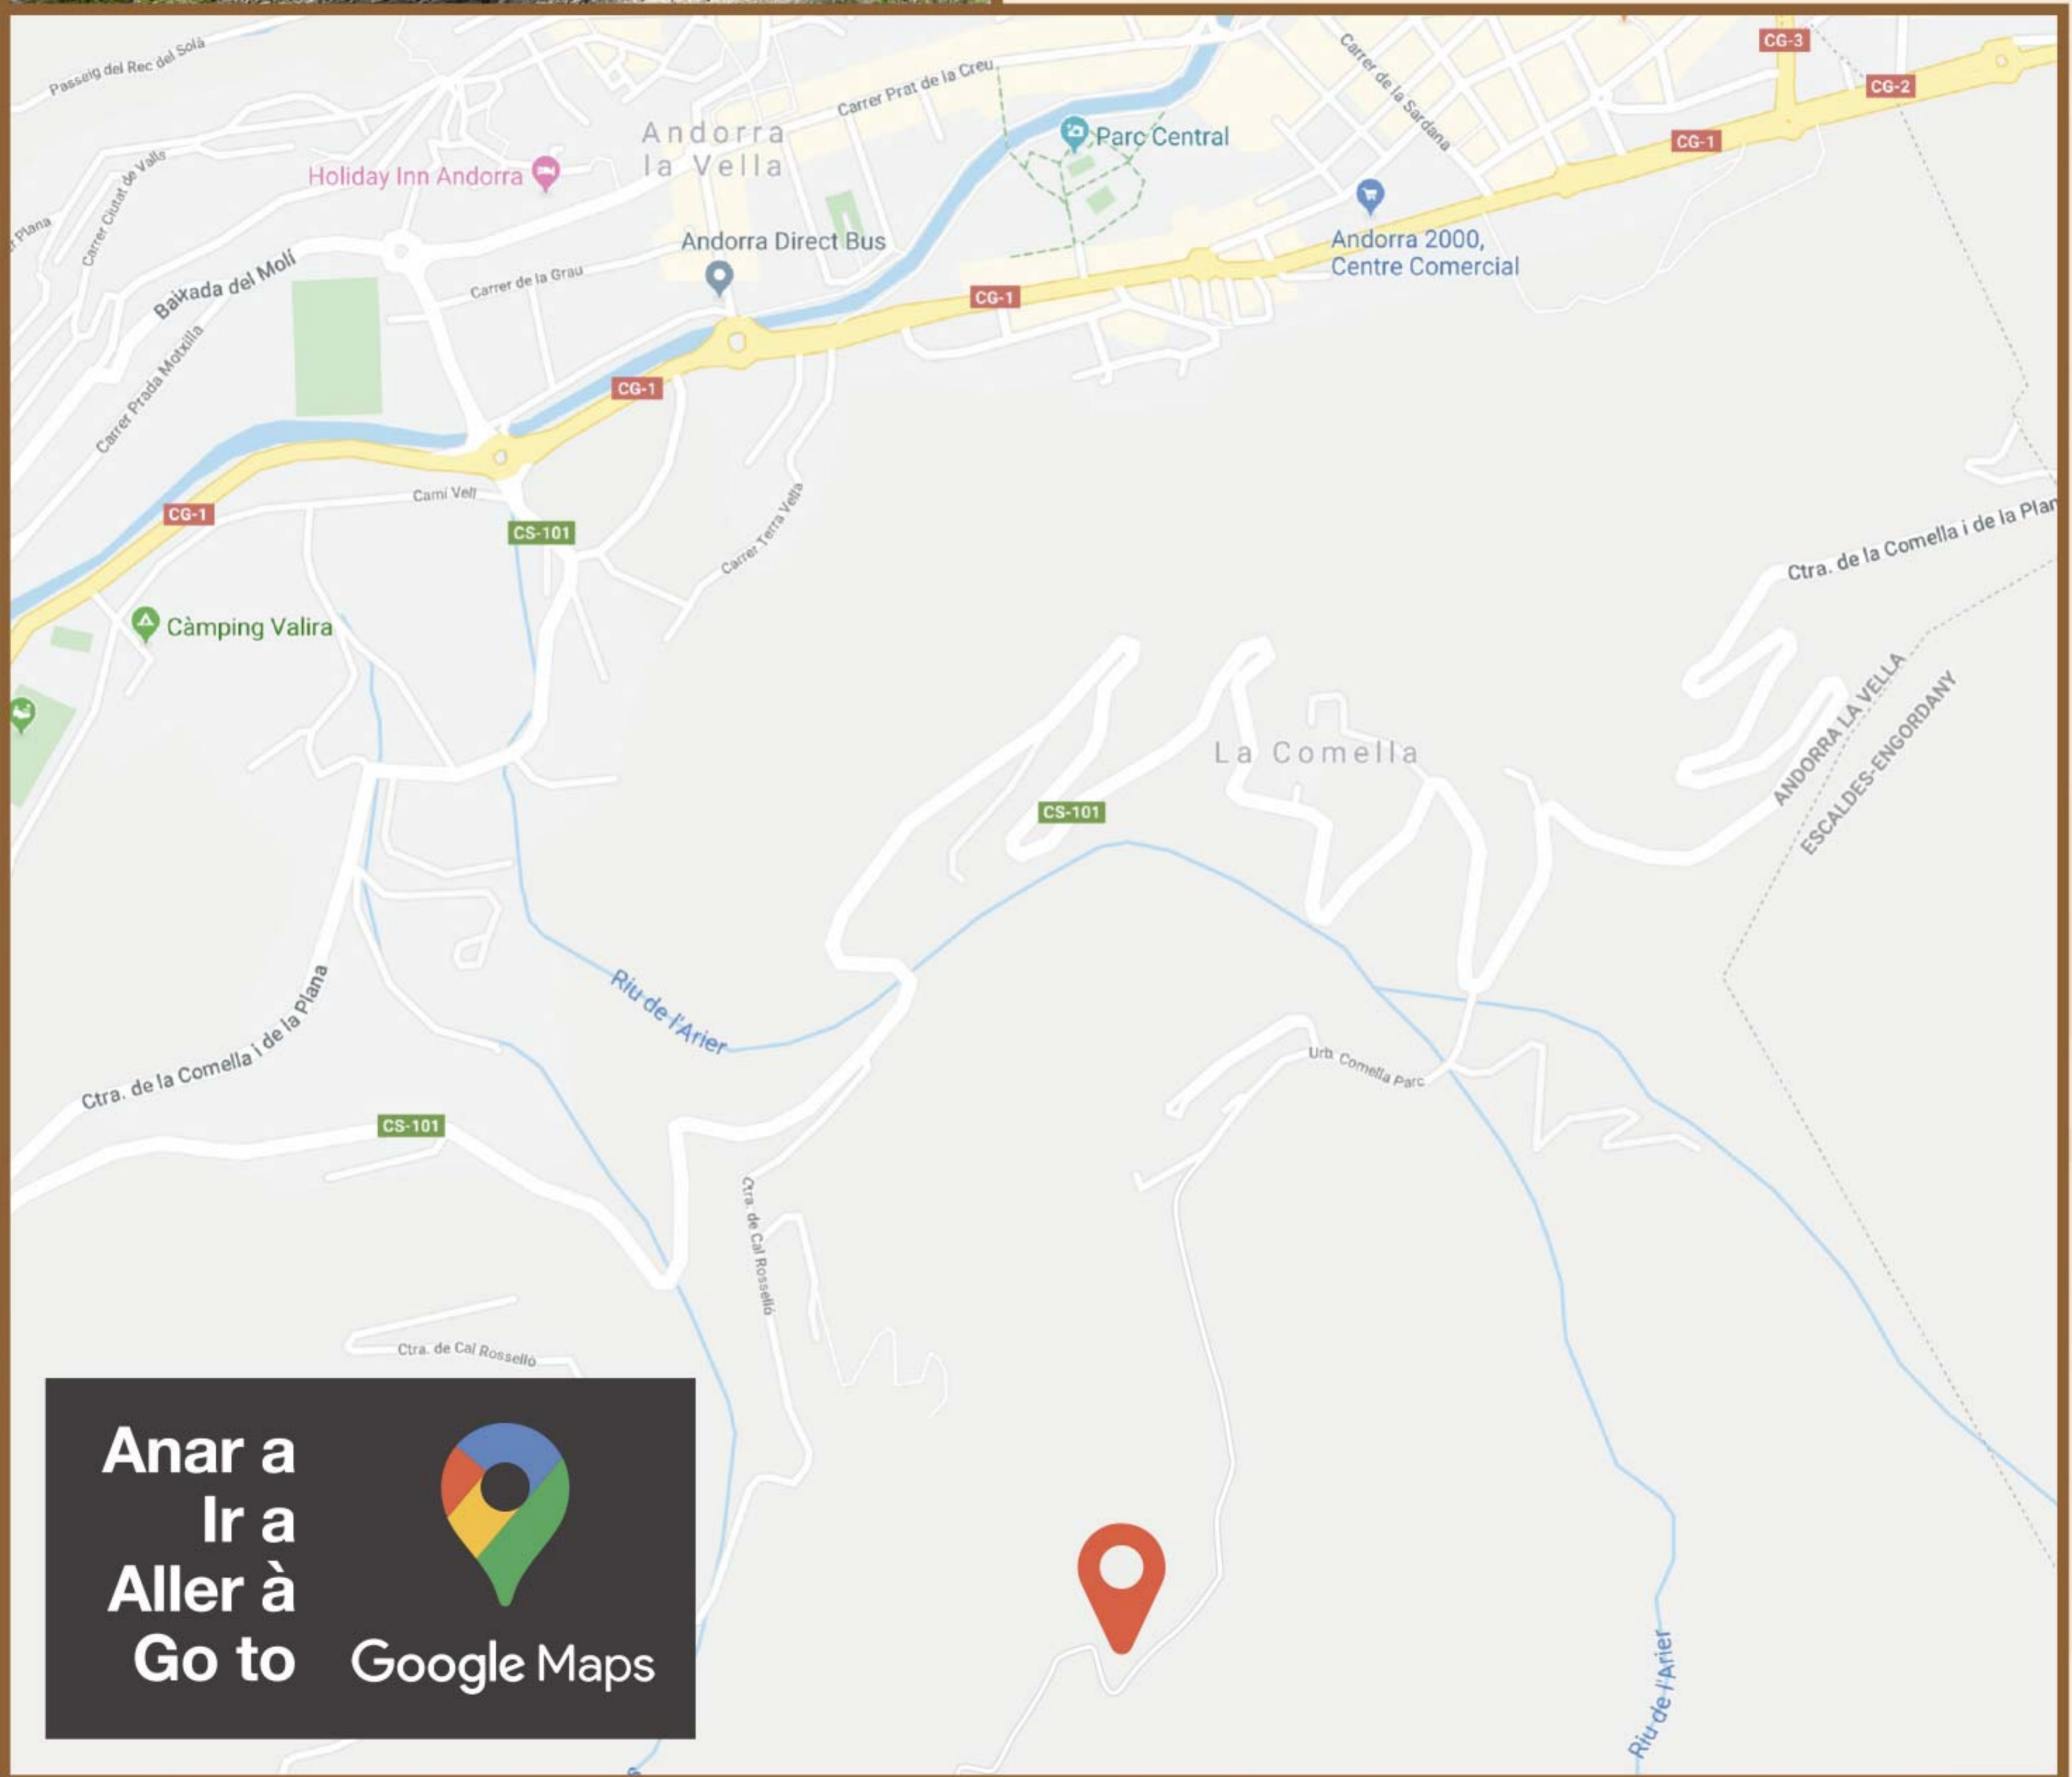

Troba el tamarro

Nilo

Canillo

Carretera de Montaup
Planells de Mereig

Anar a
Ir a
Aller à
Go to

Latitud
42.563751
42°33'49.5"N

Longitud
1.574804
1°34'29.3"E

Troba el
tamarro

Longitud
1.473250
1°28'23.7"E

Troba el
tamarro

Andy

Andorra la Vella

Carretera de la Comella
Circuit dels Miradors
(Bosc Negre)

Latitud
42.491508
42°29'29.4"N

Longitud
1.525710
1°31'32.6"E

Troba el
tamarro

Lau

Sant Julià de Lòria

Carretera de la Rabassa
Camí Comabella

Latitud
42.443237
42°26'35.7"N

Longitud
1.493215
1°29'35.6"E

Troba el
tamarro

Caldes

Escaldes-Engordany

Carretera d'Engolasters
Circuit de les Fonts

Latitud
42.514054
42°30'50.6"N

Longitud
1.567855
1°34'04.3"E

Troba el
tamarro