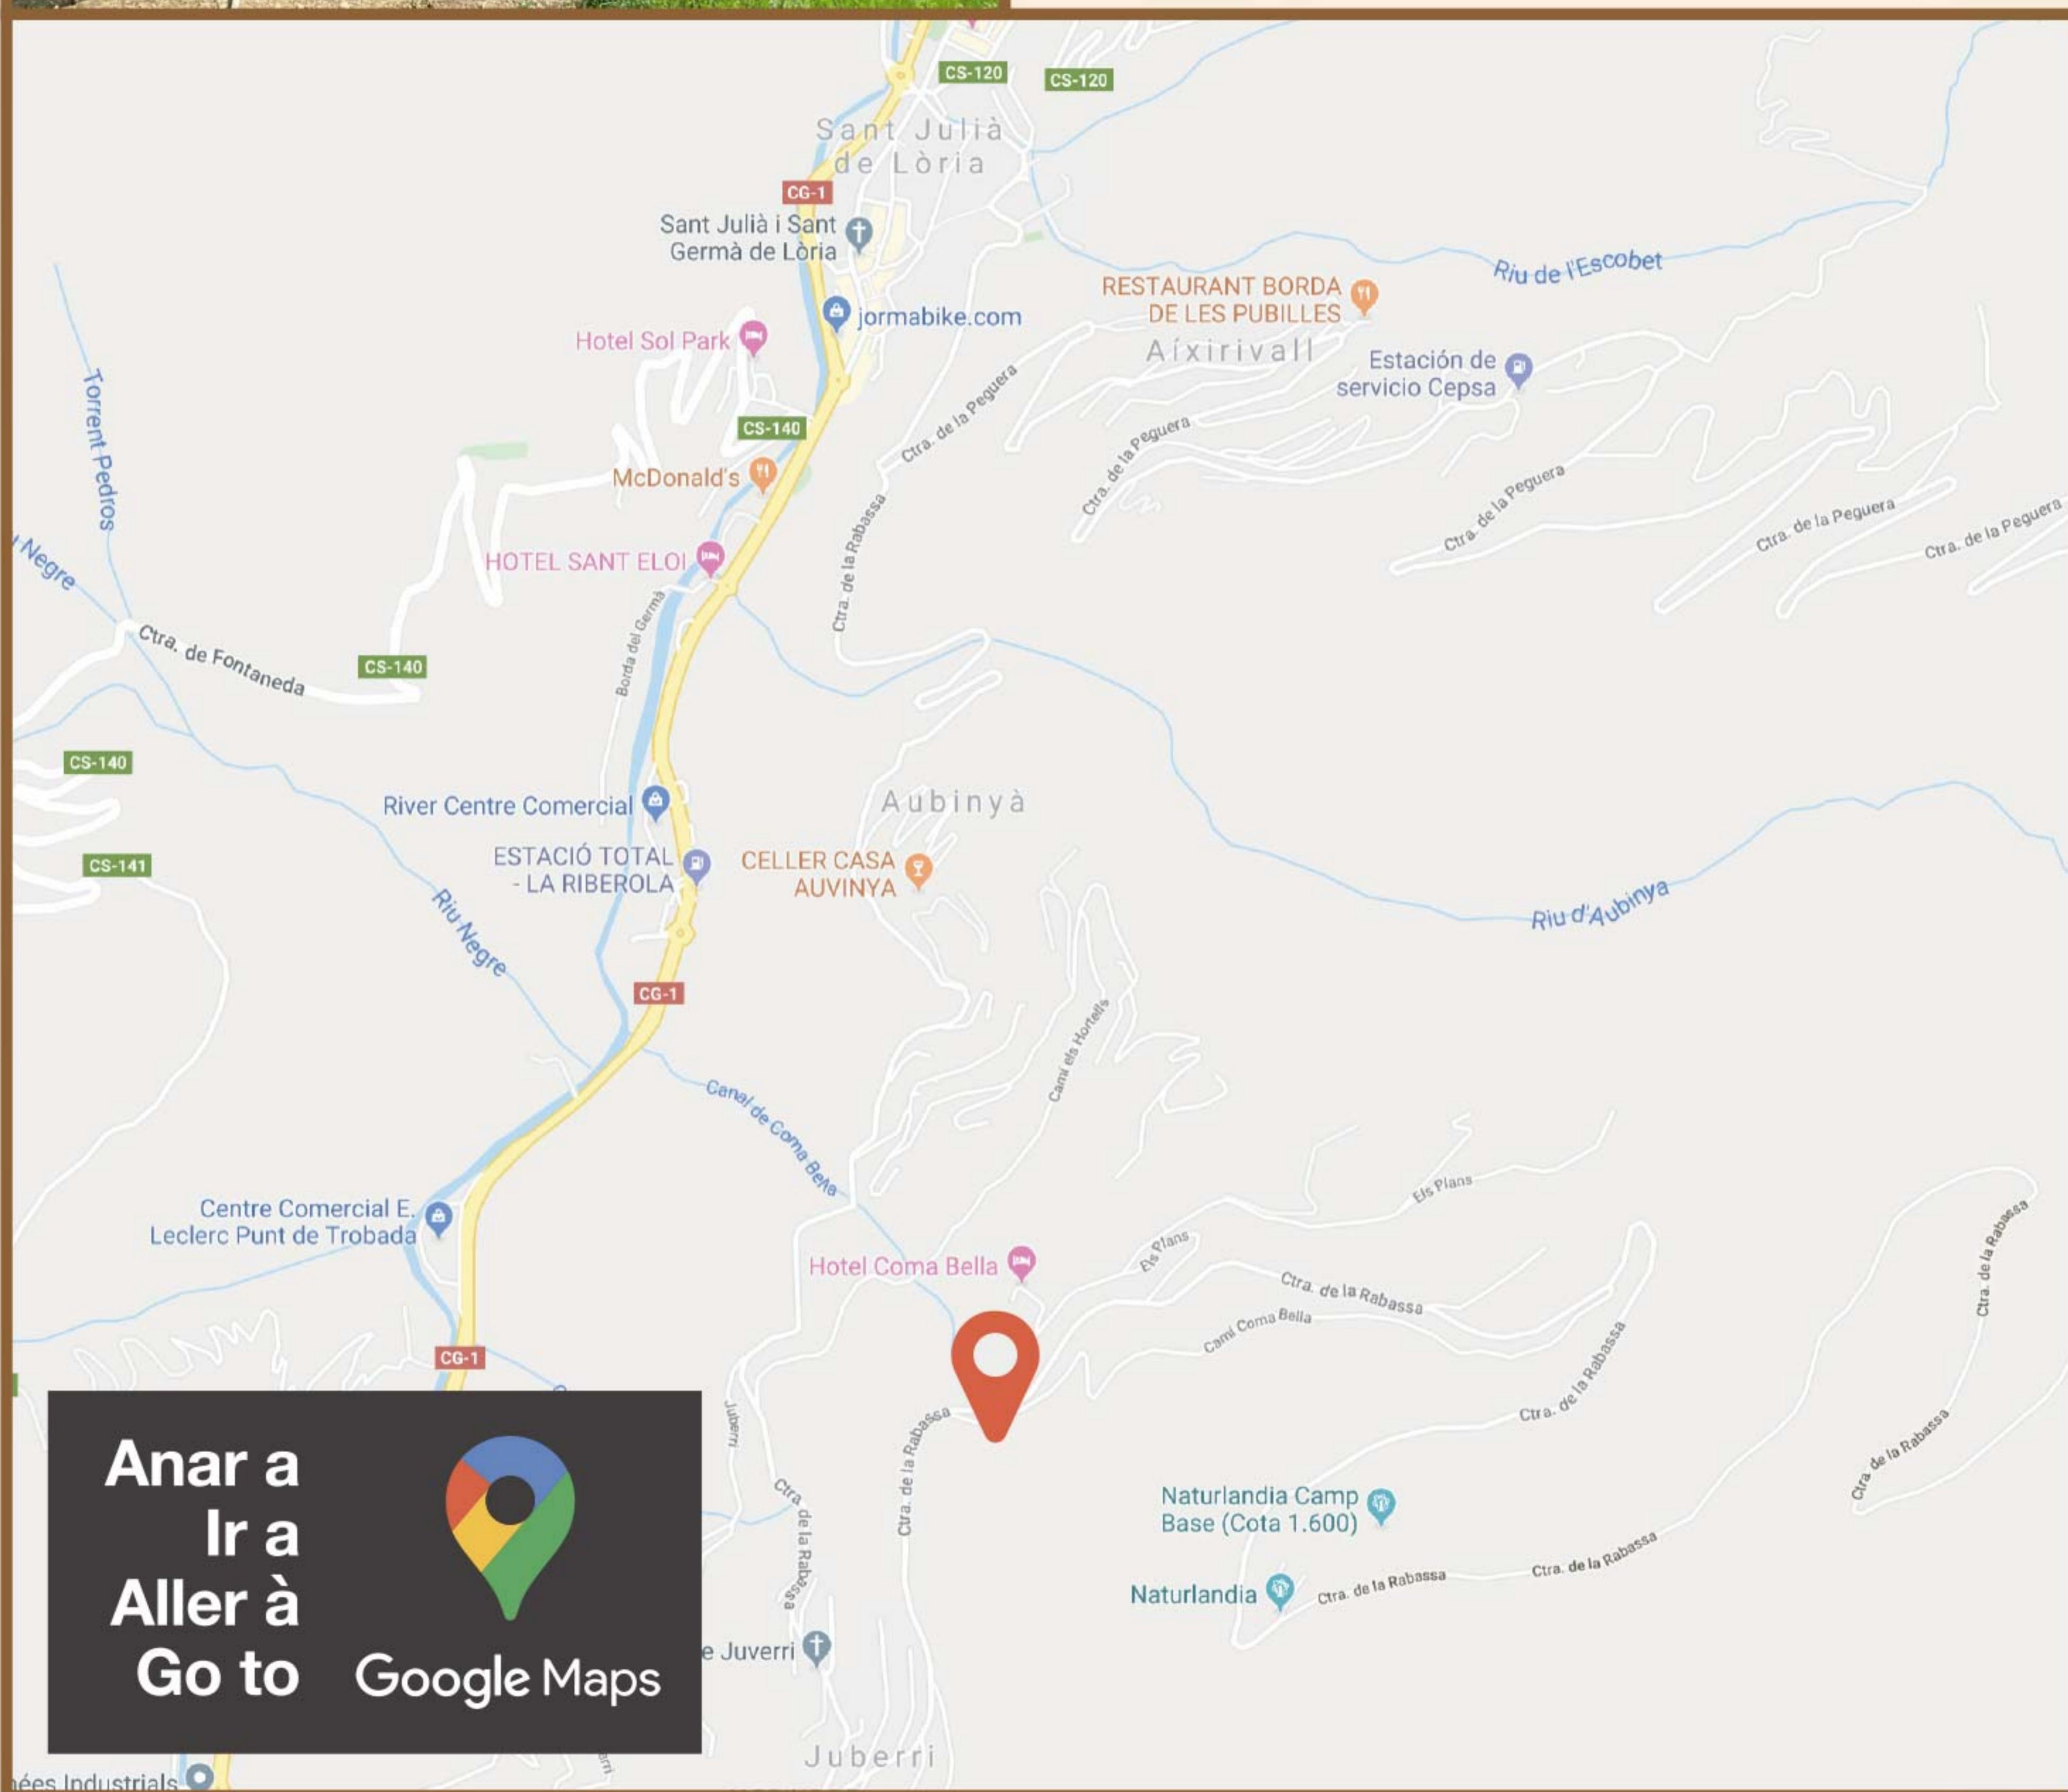

Troba el tamarro

Nilo

Canillo

Carretera de Montaup
Planells de Mereig

Anar a
Ir a
Aller à
Go to

Latitud
42.563751
42°33'49.5"N

Longitud
1.574804
1°34'29.3"E

Troba el
tamarro

Longitud
1.473250
1°28'23.7"E

Troba el
tamarro

Andy

Andorra la Vella

Carretera de la Comella
Circuit dels Miradors
(Bosc Negre)

Latitud
42.491508
42°29'29.4"N

Longitud
1.525710
1°31'32.6"E

Troba el
tamarro

Lau

Sant Julià de Lòria

Carretera de la Rabassa
Camí Comabella

Latitud
42.443237
42°26'35.7"N

Longitud
1.493215
1°29'35.6"E

Troba el
tamarro

Caldes

Escaldes-Engordany

Carretera d'Engolasters
Circuit de les Fonts

Latitud
42.514054
42°30'50.6"N

Longitud
1.567855
1°34'04.3"E

Troba el
tamarro