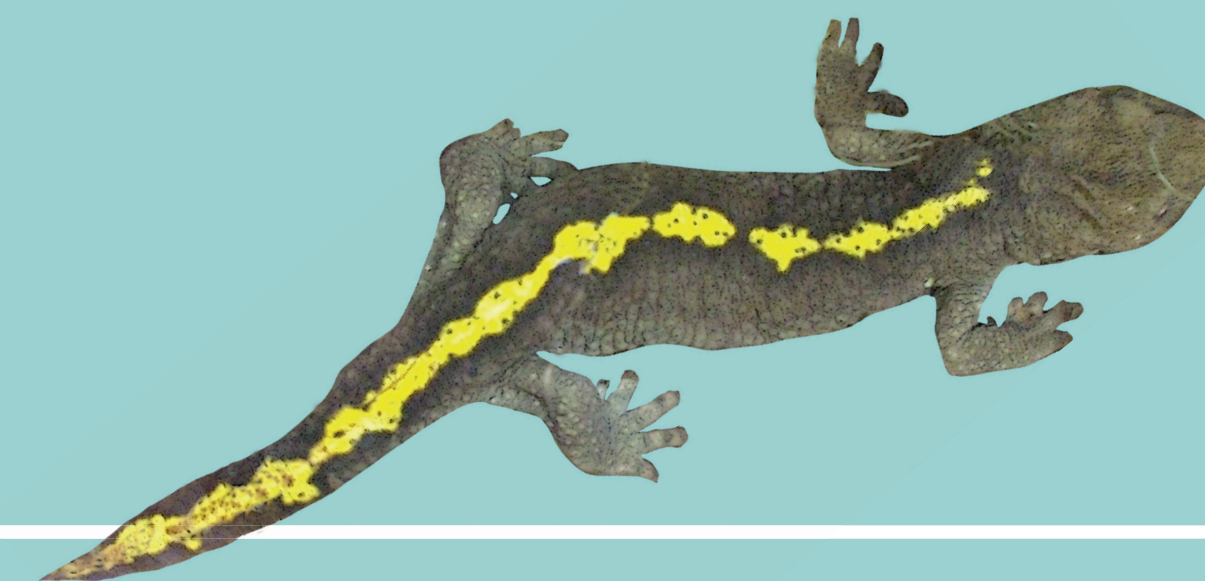

Fauna local Faune locale Local fauna

Almesquera -
Desmán de los Pirineos -
Desman des Pyrénées -
Pyrenean Desman

Cuereta Torrentera -
Lavandera Cascadeña -
Bergeronnette des Ruisseaux -
Grey Wagtail

Granota Roja -
Rana Bermeja -
Grenouille Rousse -
Common Frog

Truita De Riu -
Trucha -
Truite -
Brown Trout

Aigüerola -
Mirlo Acuático -
Cincle Plongeur -
White-Throated Dipper

Tritó Pirinenc -
Tritón Pirenaico -
Calotriton des Pyrénées -
Pyrenean Newt

Les bosquines caducifòlies de ribera